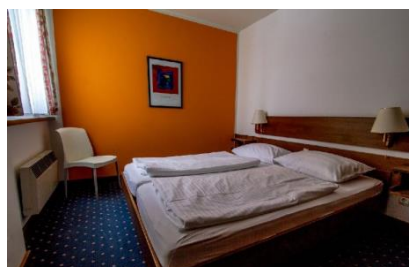

Az osztrák tartományokról elnevezett 9 hangulatos, kétszintes épületekben háromféle, 4, 6- és 7 fős (48-60 m²), összesen 74 darab apartman található. Az apartmanházak egyenként 44-46 fő elhelyezésére alkalmasak és a főépülettől 20-100 méter távolságra találhatóak. Az apartmanok kényelmesen pótlágyazhatóak.

Apartmentok felszereltsége: televízió, rádió, konyha, nagy terasz, padlószőnyeges, önálló bejárattal rendelkező kétágyas hálók, nagyméretű fürdő, különálló wc-vel. A nappalik is külön bejárattal rendelkeznek. Az apartmanok fűtése saját vezérlésű villanyfűtés, melyet vendégeink saját igényük szerint szabályozhatnak.

Szolgáltatások: a két központi épületben recepció, étterem és wellness részleg (normál- és gyógynövény szauna, infrakabin, gőzfürdő, uszoda külön gyermek medencével, wellness relaxációs terem, fitnessterem) áll a vendégek rendelkezésére. Díj ellenében billiárd, csocsó, darts, tekepálya.

Elhelyezés: 4-6-7 (48-60 m²) fős apartmanokban

Ellátás: félpanzió (svédasztalos reggeli és svédasztalos vacsora)

Távolság a kabinos felvonótól: 12 km

Távolság a Klösterle tanulópályáktól: 30 km

HAUS ÖSTERREICH Szobák***

FeriendorfOssiach üdülőfalu területén található Feng-Shui stílusban berendezett 4*-os szálloda. Az épület kb. 20 méterre fekszik a főépülettől, befogadóképessége összesen 85 fő. 32 kétágyas hotelszobája a Feng-Shui szabályai alapján lett tervezve, tájolva és berendezve. A szobák egy részében található egy kihúzható egyszemélyes fotelágy is. A szobák részben erkéllyel rendelkeznek.

Elhelyezés: 2 ágyas franciaágyas szobákban, egy részében kihúzható fotelágy, terasz. Televízió, minihűtő, zuhanyzós fürdőszoba, WC minden szobában.